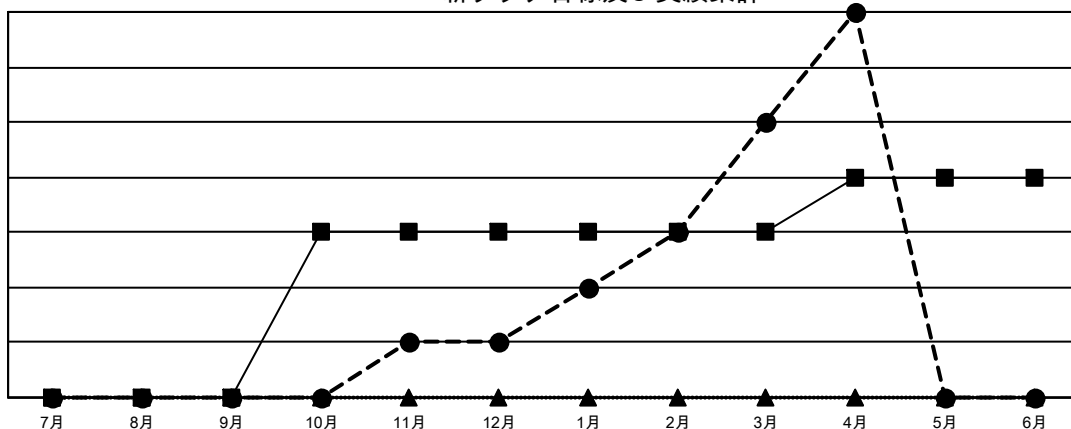

GMT MONTHLY MEMBERSHIP PROGRESS REPORT

Results as of: 4/30/2025

Multiple District 336

LOCATION: JAPAN

GMT: OPEN

GMT会則地域 5 - J

クラブ				名			
結果 : 2024-2025				結果 : 2024-2025			
四半期	新クラブ目標	新クラブ	解散クラブ	四半期	会員純増目標	会員増強実績	退会者 (転籍を含む) 実際
7月/8月/9月	0	0	0	7月/8月/9月	210	357	237
10月/11月/12月	3	1	5	10月/11月/12月	205	235	262
1月/2月/3月	0	4	0	1月/2月/3月	210	306	230
4月/5月/6月	1	2	0	4月/5月/6月	156	149	136

新クラブ目標及び実績累計

会員目標及び実績累計

解散クラブ: 5	265 CLUBS OF 380 一名以上の新会員を登録	男女別 男性 10,322 (80.77%) 女性 2,457 (19.23%)
退会者 物故会員 87 クラブ解散 1 その他 753 合計 841	会員累計データを見るには、ここをクリック	世帯主/家族会員合計 0 国際会費半額の家族会員 0