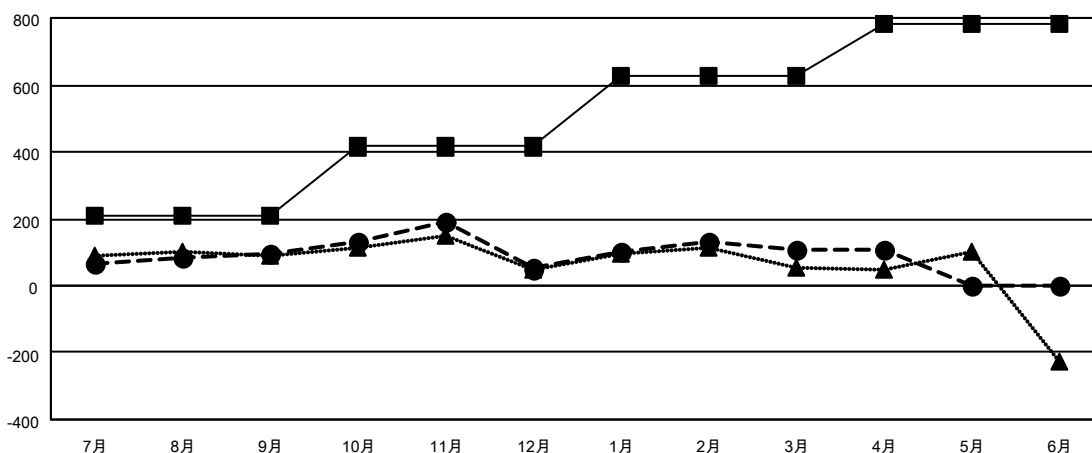

GMT MONTHLY MEMBERSHIP PROGRESS REPORT

Results as of: 4/30/2025

Multiple District 336

LOCATION: JAPAN

GMT: OPEN

GMT会則地域 5 - J

クラブ				名			
結果 : 2024-2025				結果 : 2024-2025			
四半期	新クラブ目標	新クラブ	解散クラブ	四半期	会員純増目標	会員増強実績	退会者 (転籍を含む) 実際
7月/8月/9月	0	0	0	7月/8月/9月	210	357	237
10月/11月/12月	3	1	5	10月/11月/12月	205	235	262
1月/2月/3月	0	4	0	1月/2月/3月	210	306	230
4月/5月/6月	1	2	0	4月/5月/6月	156	149	136

新クラブ目標及び実績累計

会員目標及び実績累計

解散クラブ: 5	265 CLUBS OF 380 一名以上の新会員を登録	男女別 男性 10,322 (80.77%) 女性 2,457 (19.23%)
退会者 物故会員 87 クラブ解散 1 その他 753 合計 841	会員累計データを見るには、ここをクリック	世帯主/家族会員合計 0 国際会費半額の家族会員 0